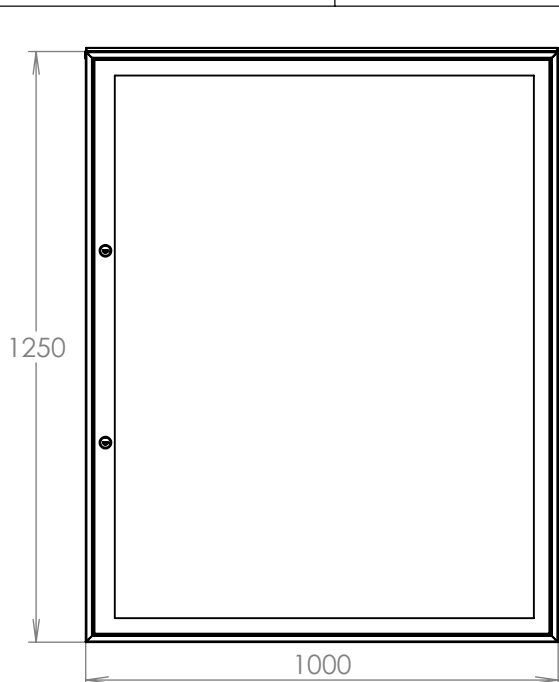

TECHNICKÝ LIST

Vintrína exteriérová + stříška

1000x1250x40

POZINK

Technická data:

rozměr	1000x1250x40 mm
materiál tělo	plech z pozinkované oceli tl. 0,8 mm
materiál stříška	plech z pozinkované oceli tl. 0,8 mm
materiál dveře	plech z pozinkované oceli tl. 1,2 mm
určeno	exteriér