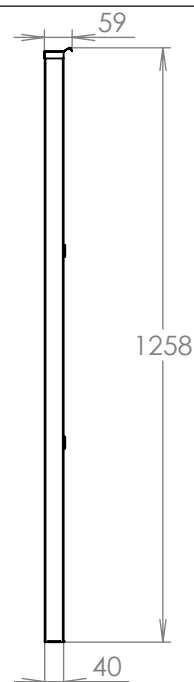

TECHNICKÝ LIST

Vintrína exteriérová + stříška

1000x1250x40

POZINK

Technická data:

rozměr	1000x1250x40 mm
materiál tělo	plech z pozinkované oceli tl. 0,8 mm
materiál stříška	plech z pozinkované oceli tl. 0,8 mm
materiál dveře	plech z pozinkované oceli tl. 1,2 mm
určeno	exteriér