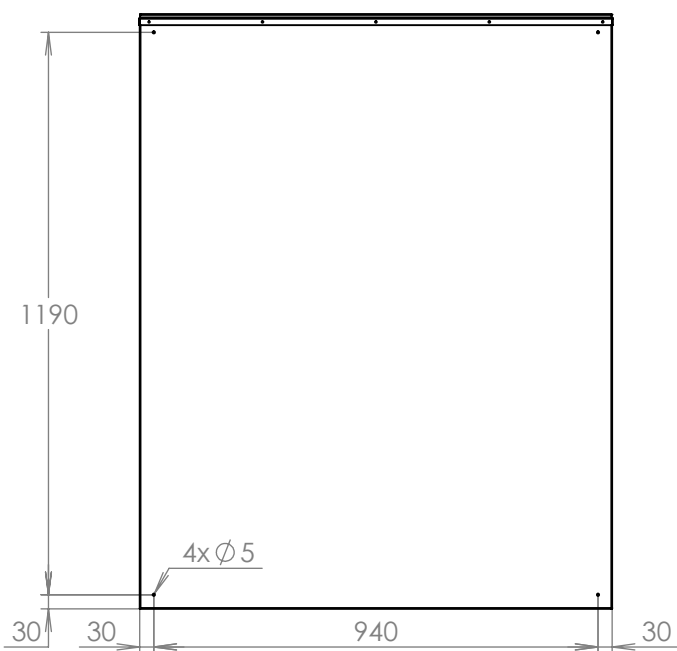

TECHNICKÝ LIST

Vintrína exteriérová + stříška

1000x1250x40

POZINK

Technická data:

rozměr	1000x1250x40 mm
materiál tělo	plech z pozinkované oceli tl. 0,8 mm
materiál stříška	plech z pozinkované oceli tl. 0,8 mm
materiál dveře	plech z pozinkované oceli tl. 1,2 mm
určeno	exteriér