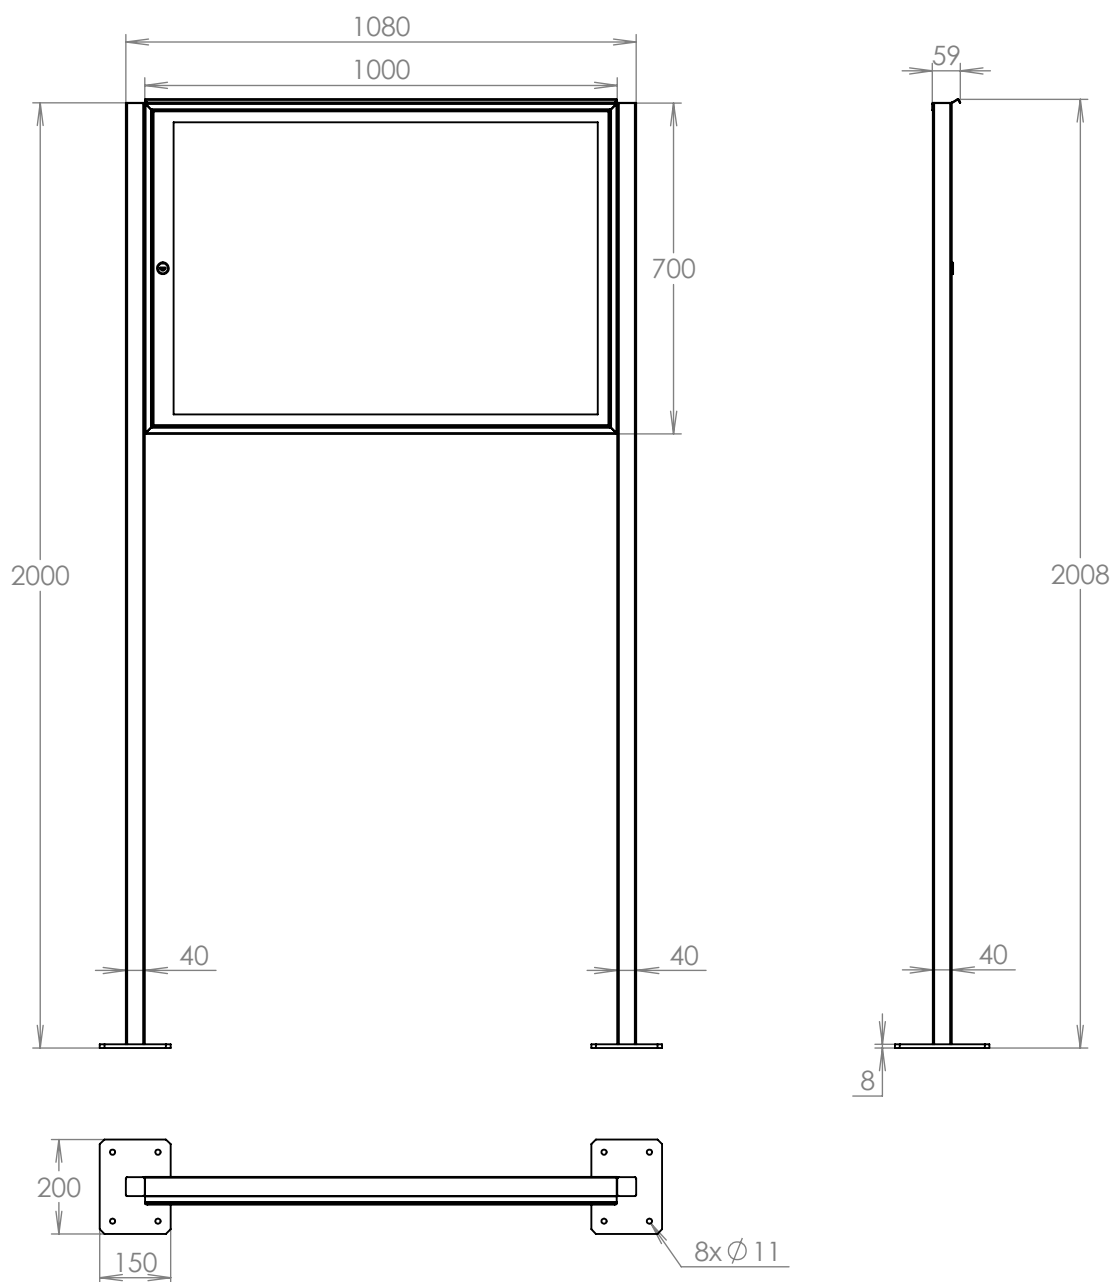

TECHNICKÝ LIST

Vintrína exteriérová
+ stříška + stojiny

1000x700x40

POZINK-ČERNÁ OCEL

Technická data:

rozměr	1000x700x40 mm
materiál tělo	plech z pozinkované oceli tl. 0,8 mm
materiál stříška	plech z pozinkované oceli tl. 0,8 mm
materiál dveře	plech z pozinkované oceli tl. 1,2 mm
materiál stojiny	JPU 40x40x2 černá ocel
určeno	exteriér