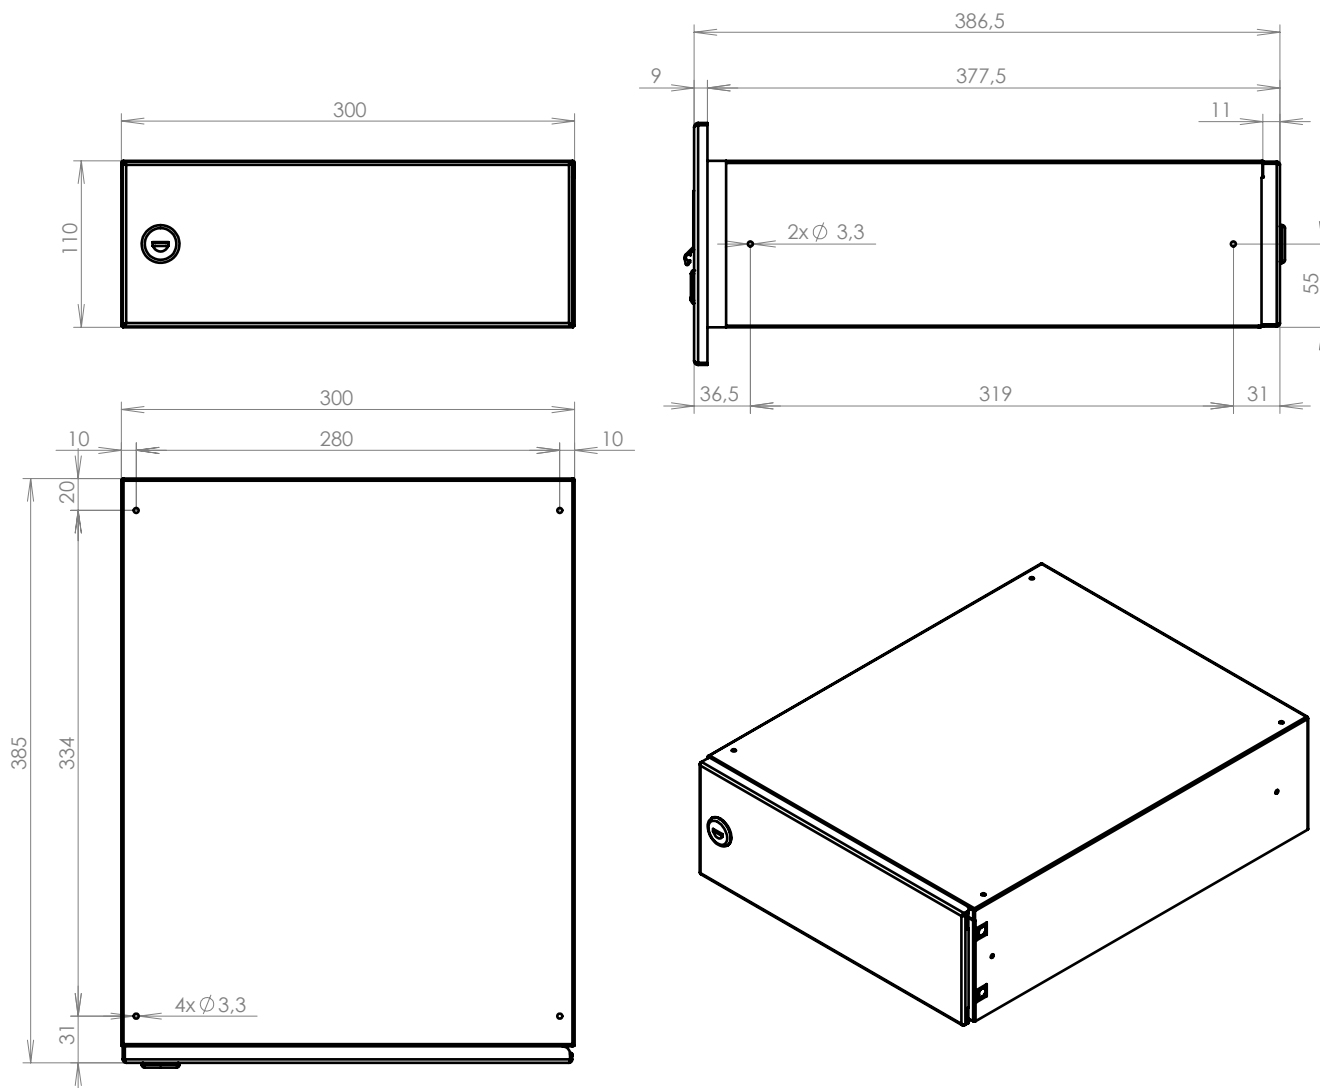

# TECHNICKÝ LIST

Listovní schránka B-04

EN 13724:2013

300x110x385

NEREZ-RAL 7040

## Technická data:

rozměr	300x110x385 mm
materiál tělo schránky	plech z pozinkované oceli tl. 0,6 mm
materiál dvířka	plech z nerezové oceli tl. 1,2 mm
materiál sklapka	plech z nerezové oceli tl. 0,8 mm, délka=259 mm/V=40 mm
zámek	DOLS zahnutá závora - 3x klíč
jmenovka	jmenovka 75,5x21,6 mm SCANTEC PC S75R
určeno	exteriér i interiér