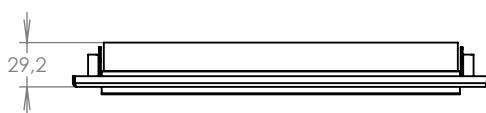

TECHNICKÝ LIST

Dveřní vhoz
k schránce 275mm

275x85

LAKOVANÝ

Technická data:

rozměr	275x85 mm
materiál vhozu	plech z pozinkované oceli tl. 1,2 mm
materiál sklapky	Al profil č. 27965.00
spot. materiál	4ks šroubů s vnitřním šestihranem M5x25
určeno	exteriér