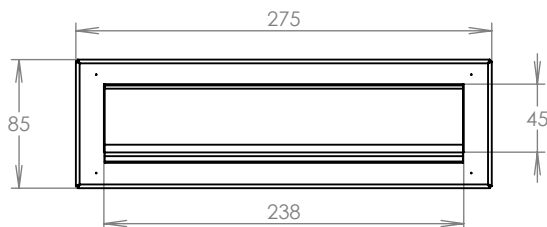

TECHNICKÝ LIST

Dveřní vhoz
k schránce 275mm

275x85

LAKOVANÝ

Technická data:

rozměr	275x85 mm
materiál vhozu	plech z pozinkované oceli tl. 1,2 mm
materiál sklapky	Al profil č. 27965.00
spot. materiál	4ks šroubů s vnitřním šestihranem M5x25
určeno	exteriér