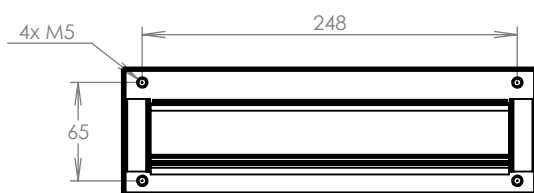

TECHNICKÝ LIST

Dveřní vhoz
k schránce 275mm

275x85

LAKOVANÝ

Technická data:

rozměr	275x85 mm
materiál vhozu	plech z pozinkované oceli tl. 1,2 mm
materiál sklapky	Al profil č. 27965.00
spot. materiál	4ks šroubů s vnitřním šestihranem M5x25
určeno	exteriér