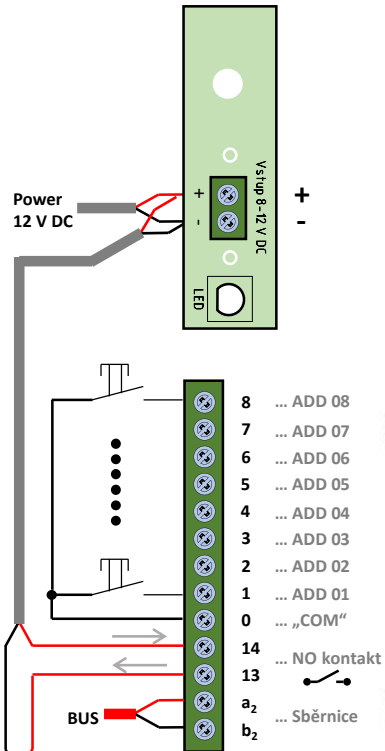

Kamera

83501-101-500-02

Destička LED  
osvětlení  
zvonkových  
tlačítek

DOLS 60

Hlasová jednotka

83110-500-02

Nastavení hlasové  
jednotky:

Station: 1  
K10: 0  
K1: 1  
TT: ON  
S/K: ON

Zámek

Zámek: 12 V DC

Např. BEFO 11211  
nebo 1211

Např. JYTY 2x1

LOCK

Např. JYTY 2x1

LOCK

Ochranná trubka 32mm

J-Y(St)Y 2x2x0,8

\*Pro venkovní instalace:  
FTP CAT6 PE stíněný venkovní  
(typ: SXKD-6-FTP-PE)  
nebo:  
kabel typu TCEPKPFLE

ABB-Welcome Midi

1x vestavná hlasová jednotka s kamerou, 1x videotelefon