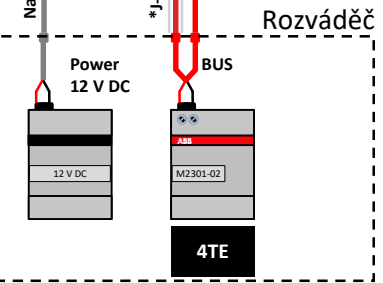

Zámek

Zámek: 12 V DC

Např. BEFO 11211  
nebo 1211

Např. JYTY 2x1

LOCK

Např. JYTY 2x1

LOCK

Ochranná trubka 32mm

J-Y(St)Y 2x2x0,8

\*Pro venkovní instalace:  
FTP CAT6 PE stíněný venkovní  
(typ: SXKD-6-FTP-PE)  
nebo:  
kabel typu TCEPKPFLE

ABB-Welcome Midi

1x vestavná hlasová jednotka s kamerou, 1x videotelefon