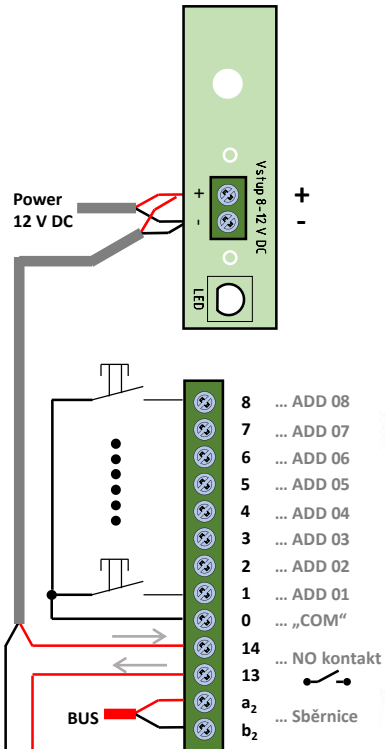

Kamera

83501-101-500-02

Destička LED
osvětlení
zvonkových
tlačítek

DOLS 60

Hlasová jednotka

83110-500-02

Nastavení hlasové
jednotky:

Station: 1
K10: 0
K1: 1
TT: ON
S/K: ON

Zámek

Zámek: 12 V DC

Např. BEFO 11211
nebo 1211

Např. JYTY 2x1

LOCK

Např. JYTY 2x1

LOCK

Ochranná trubka 32mm

J-Y(St)Y 2x2x0,8

Např. SYKFY 2x2x0,5

*J-Y(St)Y 2x2x0,8

Rozváděč

Nastavení
vnitřní
stanice:

Station: 1
M/S: ON
RC: ON
ADD: 01

*Pro venkovní instalace:
FTP CAT6 PE stíněný venkovní
(typ: SXKD-6-FTP-PE)
nebo:
kabel typu TCEPKPFLE

ABB-Welcome Midi

1x vestavná hlasová jednotka s kamerou, 1x videotelefon