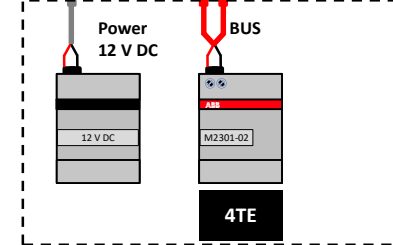

Zámek

Zámek: 12 V DC

Např. BEFO 11211
nebo 1211

Např. JYTY 2x1

LOCK

Např. JYTY 2x1

LOCK

Ochranná trubka 32mm

J-Y(St)Y 2x2x0,8

Např. SYKFY 2x2x0,5

*J-Y(St)Y 2x2x0,8

Rozváděč

Nastavení
vnitřní
stanice:

Station: 1
M/S: ON
RC: ON
ADD: 01

*Pro venkovní instalace:
FTP CAT6 PE stíněný venkovní
(typ: SXKD-6-FTP-PE)
nebo:
kabel typu TCEPKPFLE