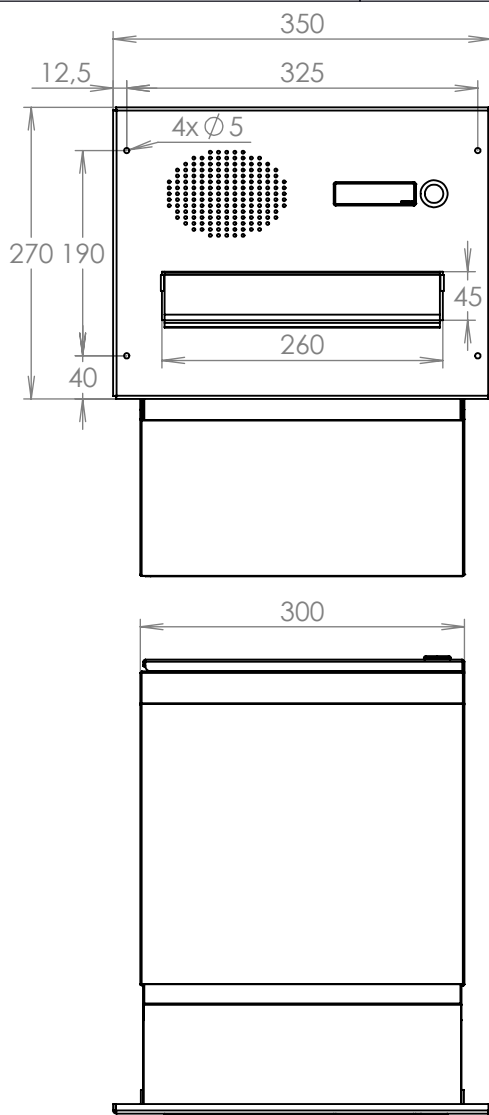

TECHNICKÝ LIST

D-042 k zadržení do sloupku
ČD 1x ZT HM

EN 13724:2013

300x220x330-500

LAKOVANÁ

Technická data:

rozměr	300x220x330-500 mm
materiál tělo schránky	plech z pozinkované oceli tl. 0,6 mm
materiál dvířka	plech z pozinkované oceli tl. 1,2 mm
materiál sklapka	Al profil č. 27965.00, délka = 259 mm
materiál čelní deska	plech z hliníku tl. 2 mm
zámek	DOLS zahnutá závora - 3x klíč
zvonkové tlačítko	VS 19-B-1-S Nerez D=19mm, ANTIVANDAL
jmenovka	jmenovka 75,5x21,6 mm SCANTEC PC S75R
šroub, spot. materiál	M4/10 DIN 85 ANTIVANDAL PH SP8, BIT, PRYŽ. PRUCH. D10
určeno	exteriér i interiér