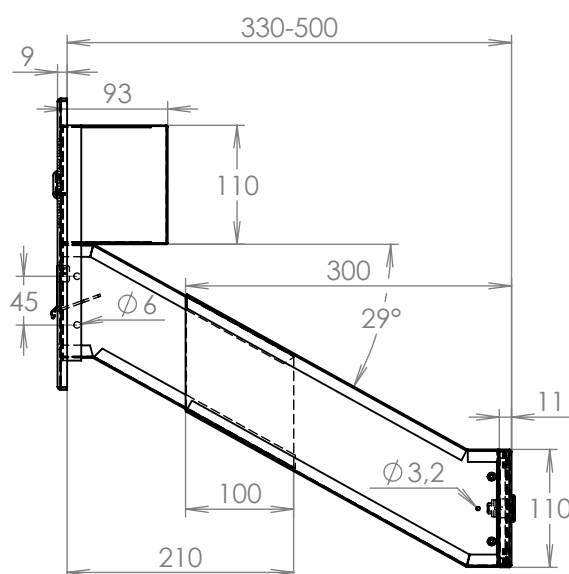

TECHNICKÝ LIST

D-042 k zadržení do sloupku
ČD 1x ZT HM

EN 13724:2013

300x220x330-500

LAKOVANÁ

Technická data:

rozměr	300x220x330-500 mm
materiál tělo schránky	plech z pozinkované oceli tl. 0,6 mm
materiál dvířka	plech z pozinkované oceli tl. 1,2 mm
materiál sklapka	Al profil č. 27965.00, délka = 259 mm
materiál čelní deska	plech z hliníku tl. 2 mm
zámek	DOLS zahnutá závora - 3x klíč
zvonkové tlačítko	VS 19-B-1-S Nerez D=19mm, ANTIVANDAL
jmenovka	jmenovka 75,5x21,6 mm SCANTEC PC S75R
šroub, spot. materiál	M4/10 DIN 85 ANTIVANDAL PH SP8, BIT, PRYŽ. PRUCH. D10
určeno	exteriér i interiér