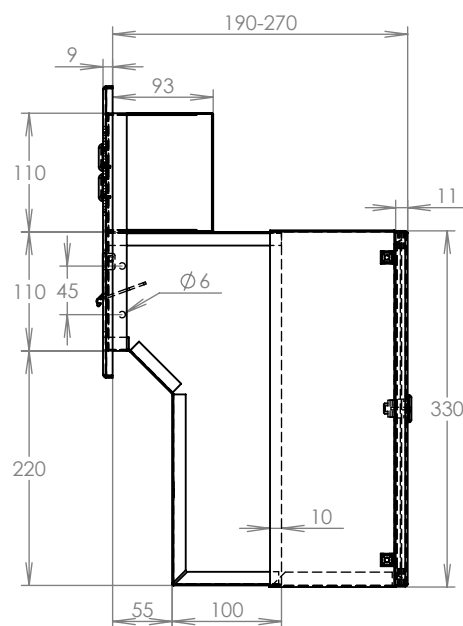

TECHNICKÝ LIST

F-046 k zazdění do sloupku
ČD 2x ZT HM

EN 13724:2013

260x110/330x190-270

LAKOVANÁ

Technická data:

| | |
|------------------------|---|
| rozměr | 260x110/330x190x270 mm |
| materiál tělo schránky | plech z pozinkované oceli tl. 0,6 mm |
| materiál dvířka | plech z pozinkované oceli tl. 1,2 mm |
| materiál sklapka | Al profil č.27965.00, délka = 229 mm |
| materiál čelní deska | plech z hliníku tl. 2 mm |
| zámek | DOLS zahnutá závora - 3x klíč |
| zvonkové tlačítko | VS 19-B-1-S Nerez D=19mm, ANTIVANDAL |
| jmenovka | jmenovka 75,5x21,6 mm SCANTEC PC S75R |
| šroub, spot. materiál | M4/10 DIN 85 ANTIVANDAL PH SP8, BIT, PRYŽ. PRUCH. D10 |
| určeno | exteriér i interiér |