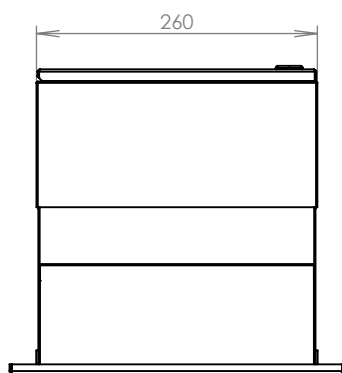

TECHNICKÝ LIST

F-046 k zazdění do sloupku
ČD 2x ZT HM

EN 13724:2013

260x110/330x190-270

LAKOVANÁ

Technická data:

| | |
|------------------------|---|
| rozměr | 260x110/330x190x270 mm |
| materiál tělo schránky | plech z pozinkované oceli tl. 0,6 mm |
| materiál dvířka | plech z pozinkované oceli tl. 1,2 mm |
| materiál sklapka | Al profil č.27965.00, délka = 229 mm |
| materiál čelní deska | plech z hliníku tl. 2 mm |
| zámek | DOLS zahnutá závora - 3x klíč |
| zvonkové tlačítko | VS 19-B-1-S Nerez D=19mm, ANTIVANDAL |
| jmenovka | jmenovka 75,5x21,6 mm SCANTEC PC S75R |
| šroub, spot. materiál | M4/10 DIN 85 ANTIVANDAL PH SP8, BIT, PRYŽ. PRUCH. D10 |
| určeno | exteriér i interiér |