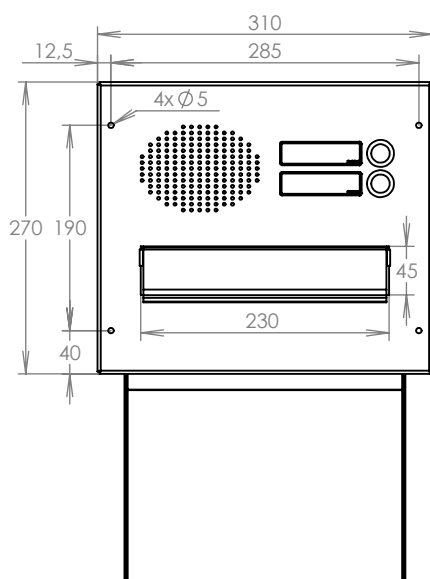

TECHNICKÝ LIST

F-046 k zazdění do sloupku
ČD 2x ZT HM

EN 13724:2013

260x110/330x190-270

LAKOVANÁ

Technická data:

| | |
|------------------------|---|
| rozměr | 260x110/330x190x270 mm |
| materiál tělo schránky | plech z pozinkované oceli tl. 0,6 mm |
| materiál dvířka | plech z pozinkované oceli tl. 1,2 mm |
| materiál sklapka | Al profil č.27965.00, délka = 229 mm |
| materiál čelní deska | plech z hliníku tl. 2 mm |
| zámek | DOLS zahnutá závora - 3x klíč |
| zvonkové tlačítko | VS 19-B-1-S Nerez D=19mm, ANTIVANDAL |
| jmenovka | jmenovka 75,5x21,6 mm SCANTEC PC S75R |
| šroub, spot. materiál | M4/10 DIN 85 ANTIVANDAL PH SP8, BIT, PRYŽ. PRUCH. D10 |
| určeno | exteriér i interiér |