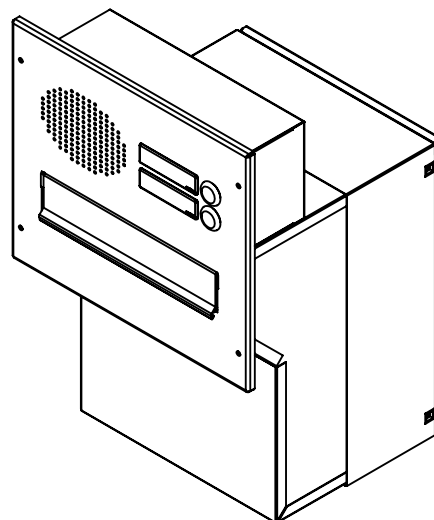

TECHNICKÝ LIST

F-046 k zazdění do sloupku
ČD 2x ZT HM

EN 13724:2013

260x110/330x190-270

LAKOVANÁ

Technická data:

| | |
|------------------------|---|
| rozměr | 260x110/330x190x270 mm |
| materiál tělo schránky | plech z pozinkované oceli tl. 0,6 mm |
| materiál dvířka | plech z pozinkované oceli tl. 1,2 mm |
| materiál sklapka | Al profil č.27965.00, délka = 229 mm |
| materiál čelní deska | plech z hliníku tl. 2 mm |
| zámek | DOLS zahnutá závora - 3x klíč |
| zvonkové tlačítko | VS 19-B-1-S Nerez D=19mm, ANTIVANDAL |
| jmenovka | jmenovka 75,5x21,6 mm SCANTEC PC S75R |
| šroub, spot. materiál | M4/10 DIN 85 ANTIVANDAL PH SP8, BIT, PRYŽ. PRUCH. D10 |
| určeno | exteriér i interiér |