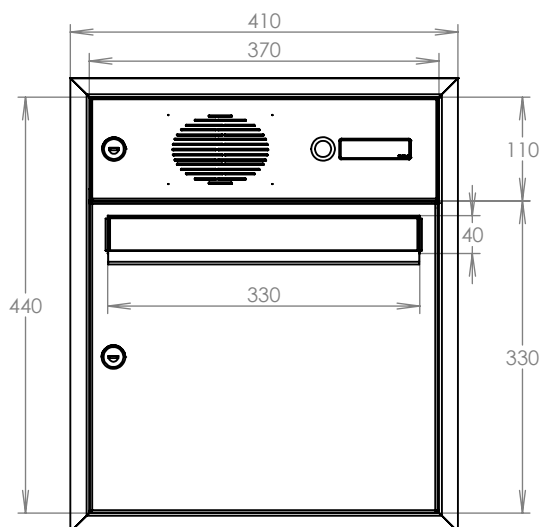

TECHNICKÝ LIST

DLS A-01 do plotového dílce
s 1x ZT a HM URMET+orámování

EN 13724:2013

370x440x100

NEREZ-RAL 7040

Technická data:

rozměr	370x440x100 mm
materiál tělo schránky	plech z pozinkované oceli tl. 0,6 mm
materiál dvířka	plech z nerezové oceli tl. 1,2 mm
materiál sklapka	plech z nerezové oceli tl. 0,8 mm, délka = 329 mm
zámek	DOLS zahnutá závora - 3x klíč
zvonkové tlačítko	VS 19-B-1-S Nerez D=19mm, ANTIVANDAL
jmenovka	jmenovka 75,5x21,6 mm SCANTEC PC S75R
určeno	exteriér i interiér
orámování	L 20/20 Nerez