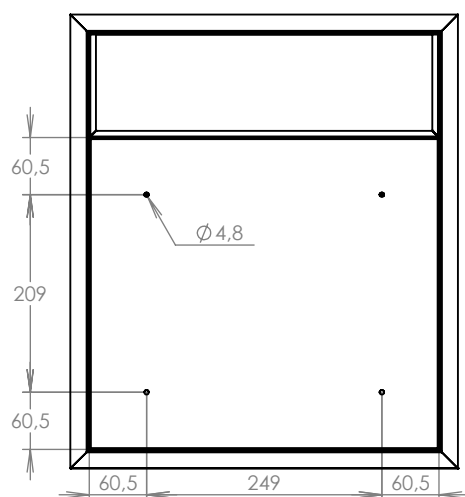

TECHNICKÝ LIST

DLS A-01 do plotového dílce
s 1x ZT a HM URMET+orámování

EN 13724:2013

370x440x100

NEREZ-RAL 7040

Technická data:

rozměr	370x440x100 mm
materiál tělo schránky	plech z pozinkované oceli tl. 0,6 mm
materiál dvířka	plech z nerezové oceli tl. 1,2 mm
materiál sklapka	plech z nerezové oceli tl. 0,8 mm, délka = 329 mm
zámek	DOLS zahnutá závora - 3x klíč
zvonkové tlačítko	VS 19-B-1-S Nerez D=19mm, ANTIVANDAL
jmenovka	jmenovka 75,5x21,6 mm SCANTEC PC S75R
určeno	exteriér i interiér
orámování	L 20/20 Nerez