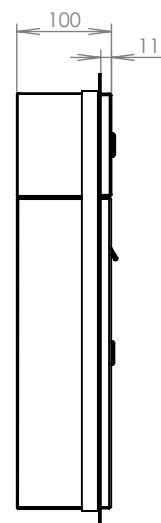

TECHNICKÝ LIST

DLS A-01 do plotového dílce
s 1x ZT a HM URMET+orámování

EN 13724:2013

370x440x100

NEREZ-RAL 7040

Technická data:

rozměr	370x440x100 mm
materiál tělo schránky	plech z pozinkované oceli tl. 0,6 mm
materiál dvířka	plech z nerezové oceli tl. 1,2 mm
materiál sklapka	plech z nerezové oceli tl. 0,8 mm, délka = 329 mm
zámek	DOLS zahnutá závora - 3x klíč
zvonkové tlačítko	VS 19-B-1-S Nerez D=19mm, ANTIVANDAL
jmenovka	jmenovka 75,5x21,6 mm SCANTEC PC S75R
určeno	exteriér i interiér
orámování	L 20/20 Nerez