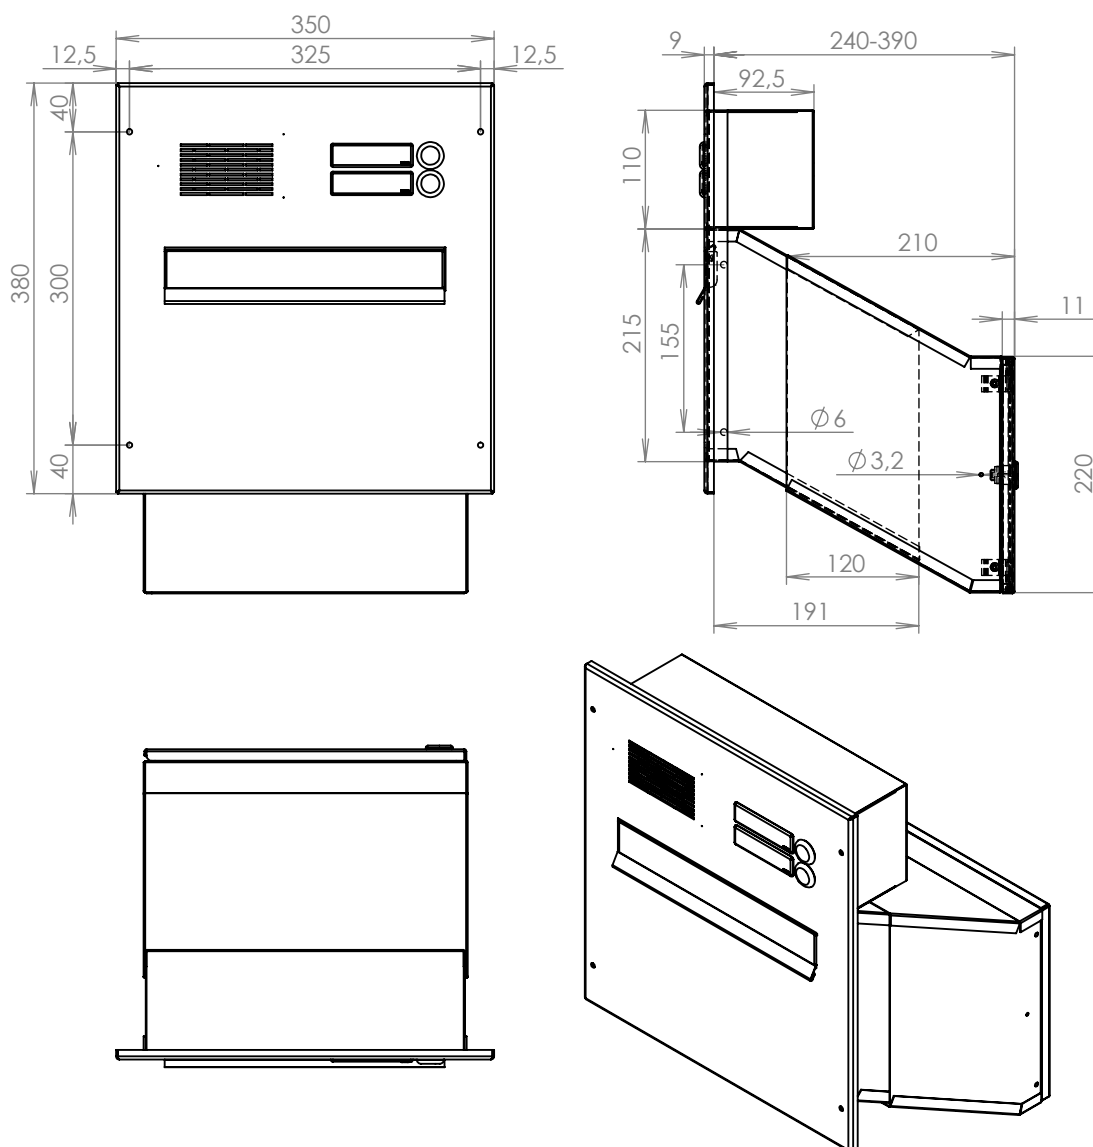

TECHNICKÝ LIST

DLS D-241 + ČD-ABB-2xZT

EN 13724:2013

300x220x240-390

NEREZ-RAL 7040

Technická data:

rozměr	300x220x240-390 mm
materiál tělo schránky	plech z pozinkované oceli tl. 0,6 mm
materiál dvířka	plech z nerezové oceli tl. 1,2 mm
materiál sklapka	plech z nerezové oceli tl. 0,8 mm, délka = 259 mm
materiál čelní desky	plech z nerezové oceli tl. 1,5 mm
zámek	DOLS zahnutá závora - 3x klíč
zvonkové tlačítko	VS 19-B-1-S Nerez D=19 mm, ANTIVANDAL
jmenovka	jmenovka 75,5x21,6 mm SCANTEC PC S75R
šroub	M4/10 DIN 85 ANTIVANDAL PH SP8
určeno	exteriér