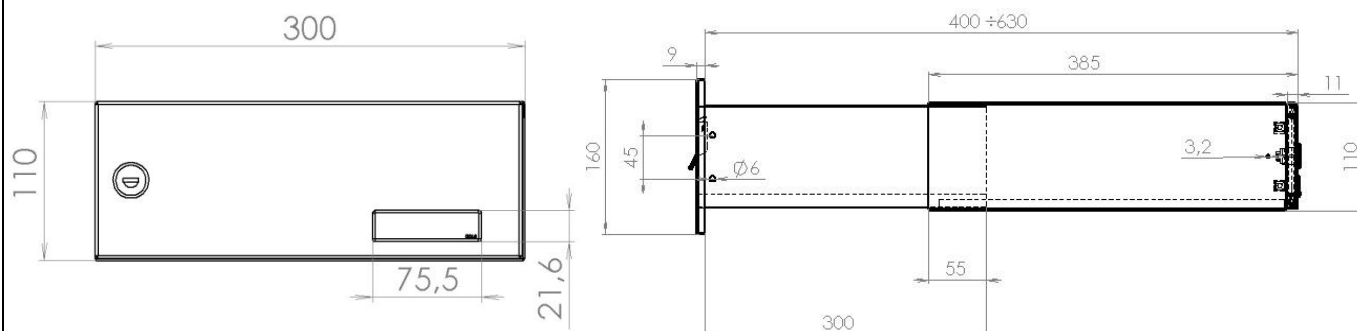

TECHNICKÝ LIST

Listovní schránka B-042

EN 13724:2013

300x110x400-630

RAL 7040-NEREZ

Technická data:

rozměr	300x110x400-630 mm
materiál tělo schránky	plech z pozinkované oceli tl. 0,6 mm
materiál dvířka	plech z nerezové oceli tl. 1,2 mm
materiál sklapka	plech z nerezové oceli tl. 0,8 mm, délka = 259 mm
zámek	DOLS zahnutá závora – 3x klíč
jmenovka	jmenovka 75,5x21,6 mm SCANTEC PC S75R
určeno	exteriér i interiér