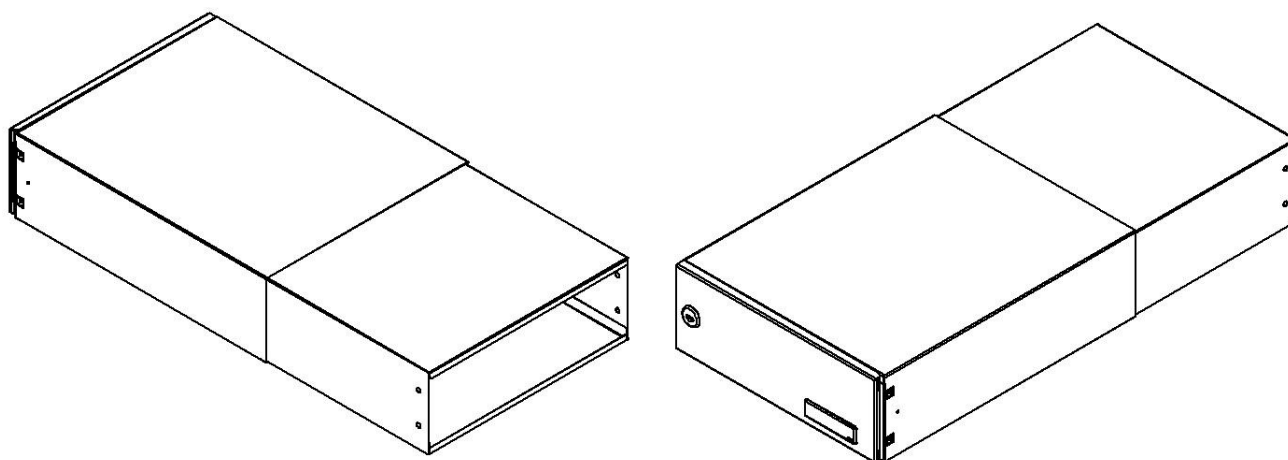

TECHNICKÝ LIST

Listovní schránka B-042

EN 13724:2013

300x110x400-630

RAL 7040-NEREZ

Technická data:

rozměr	300x110x400-630 mm
materiál tělo schránky	plech z pozinkované oceli tl. 0,6 mm
materiál dvířka	plech z nerezové oceli tl. 1,2 mm
materiál sklapka	plech z nerezové oceli tl. 0,8 mm, délka = 259 mm
zámek	DOLS zahnutá závora – 3x klíč
jmenovka	jmenovka 75,5x21,6 mm SCANTEC PC S75R
určeno	exteriér i interiér