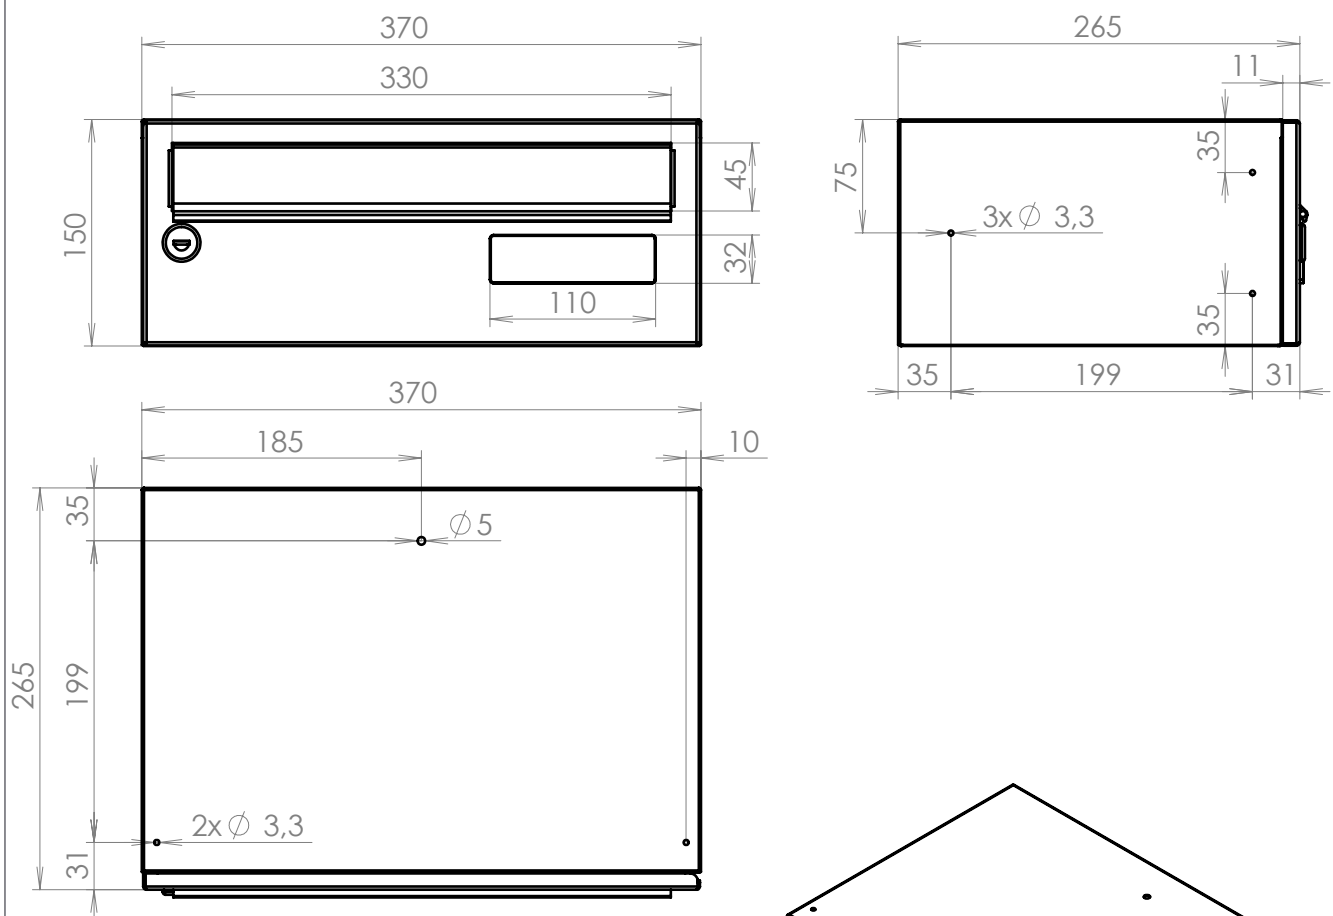

TECHNICKÝ LIST

Listovní schránka B-015

EN 13724:2013

370x150x265

LAKOVANÁ

Technická data:

rozměr	370x150x265 mm
materiál tělo schránky	plech z pozinkované oceli tl. 0,6 mm
materiál dvířka	plech z pozinkované oceli tl. 1,2 mm
materiál sklapka	Al profil č. 27965.00, délka=329 mm
zámek	DOLS zahnutá závora - 3x klíč
jmenovka	jmenovka 110x32 mm SCANTEC PC S75R
určeno	exteriér i interiéru